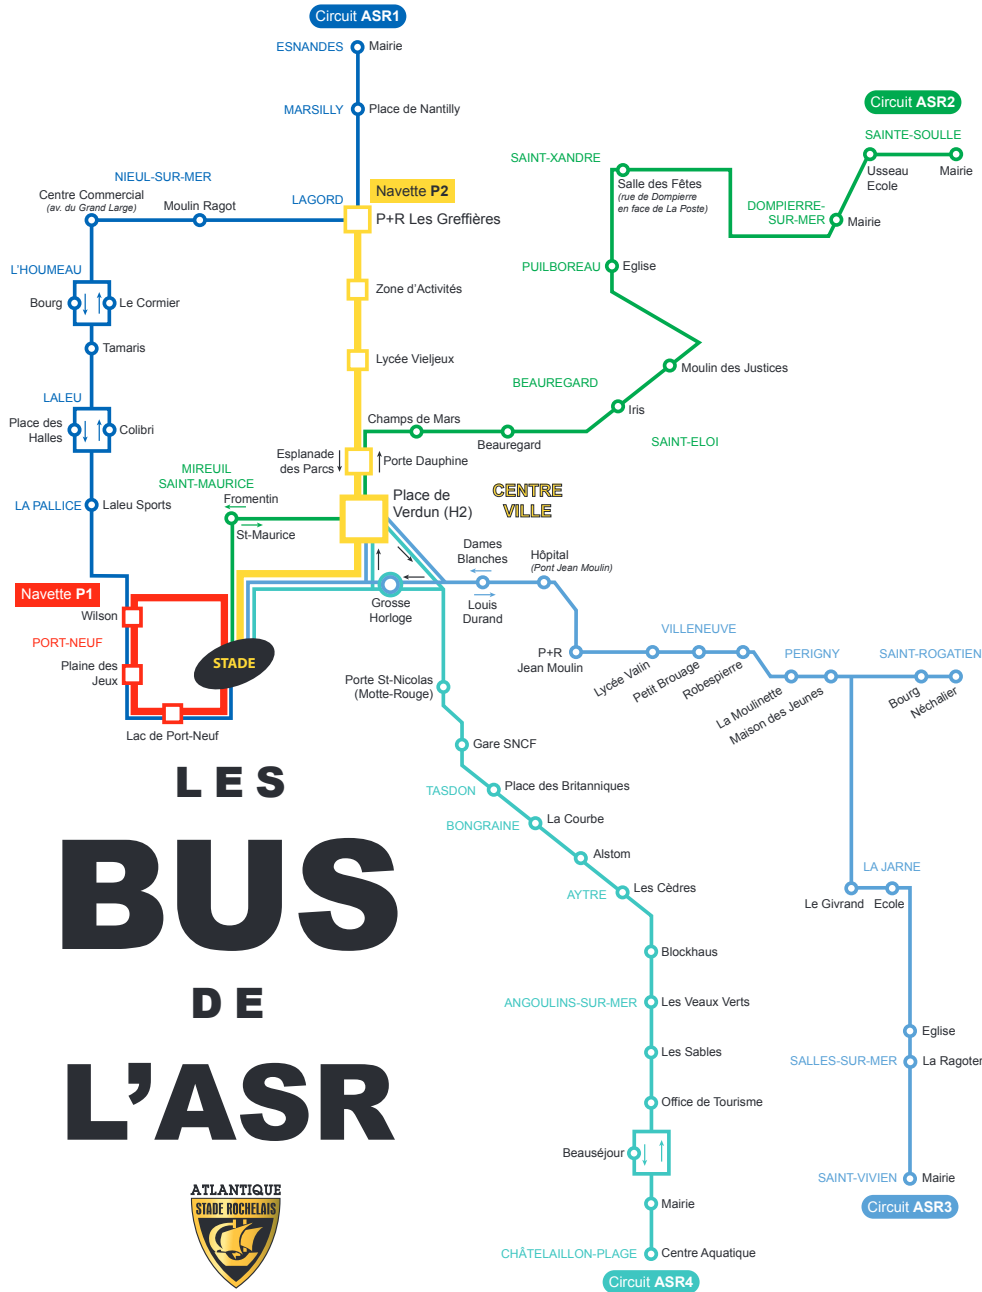

LES HORAIRES

Vendredi 12 Septembre
20h00

LA ROCHELLE / CASTRES

GRANDRESEMBLE
2015

LES BUS DE L'ASR

GRANDRESEMBLE
2015

P2 - Navette P+R Les Greffières									
	ALLER				RETOUR				
	ASR1	ASR2	P2	P2	P2	P2	ASR2	ASR1	
P+R Les Greffières	18:15	-	19:10	19:25	Stade	22:05	22:15	22:50	22:55
Zone d'Activités	-	-	19:12	19:27	Place de Verdun	22:15	22:25	23:05	-
P+R Vieljeux	-	-	19:15	19:30	Porte Dauphine	22:17	22:27	23:08	-
Eplanade des Parcs	-	18:41	19:18	19:33	P+R Vieljeux	22:20	22:30	-	-
Place de Verdun	-	18:44	19:21	19:36	Zone d'Activités	22:23	22:33	-	-
Stade	18:50	19:00	19:30	19:45	P+R Les Greffières	22:25	22:35	-	23:30

ASR3 - Circuit Sud-Est			
ALLER		RETOUR	
Mairie St-Vivien	18:07	Stade	22:50
La Ragoterie	18:13	Place de Verdun	23:05
Eglise Salles sur Mer	18:16	Louis Durand	23:08
Ecole	18:22	Hôpital	23:09
Le Givrand	18:23	P+R Jean Moulin	23:11
Néchalier	18:28	Lycée Valin	23:12
Bourg St-Rogatien	18:29	Petit Brouage	23:13
Maison des Jeunes	18:34	Robespierre	23:14
La Moulinette	18:36	La Moulinette	23:18
Robespierre	18:40	Maison des Jeunes	23:20
Petit Brouage	18:41	Bourg St-Rogatien	23:25
Lycée Valin	18:42	Néchalier	23:26
P+R Jean Moulin	18:45	Le Givrand	23:32
Hôpital	18:48	Ecole	23:33
Dames Blanches	18:50	Eglise Salles sur Mer	23:39
Grosse Horloge	18:52	La Ragoterie	23:42
Stade	19:05	Mairie Saint-Vivien	23:48

NAVETTE PORT-NEUF					
	ALLER				
	ASR1	P1	P1	P1	P1
Wilson	18:42	19:10	19:20	19:30	19:40
Plaine des Jeux	18:43	19:11	19:21	19:31	19:41
Le Lac	18:45	19:13	19:23	19:33	19:43
Stade	18:50	19:18	19:28	19:38	19:48